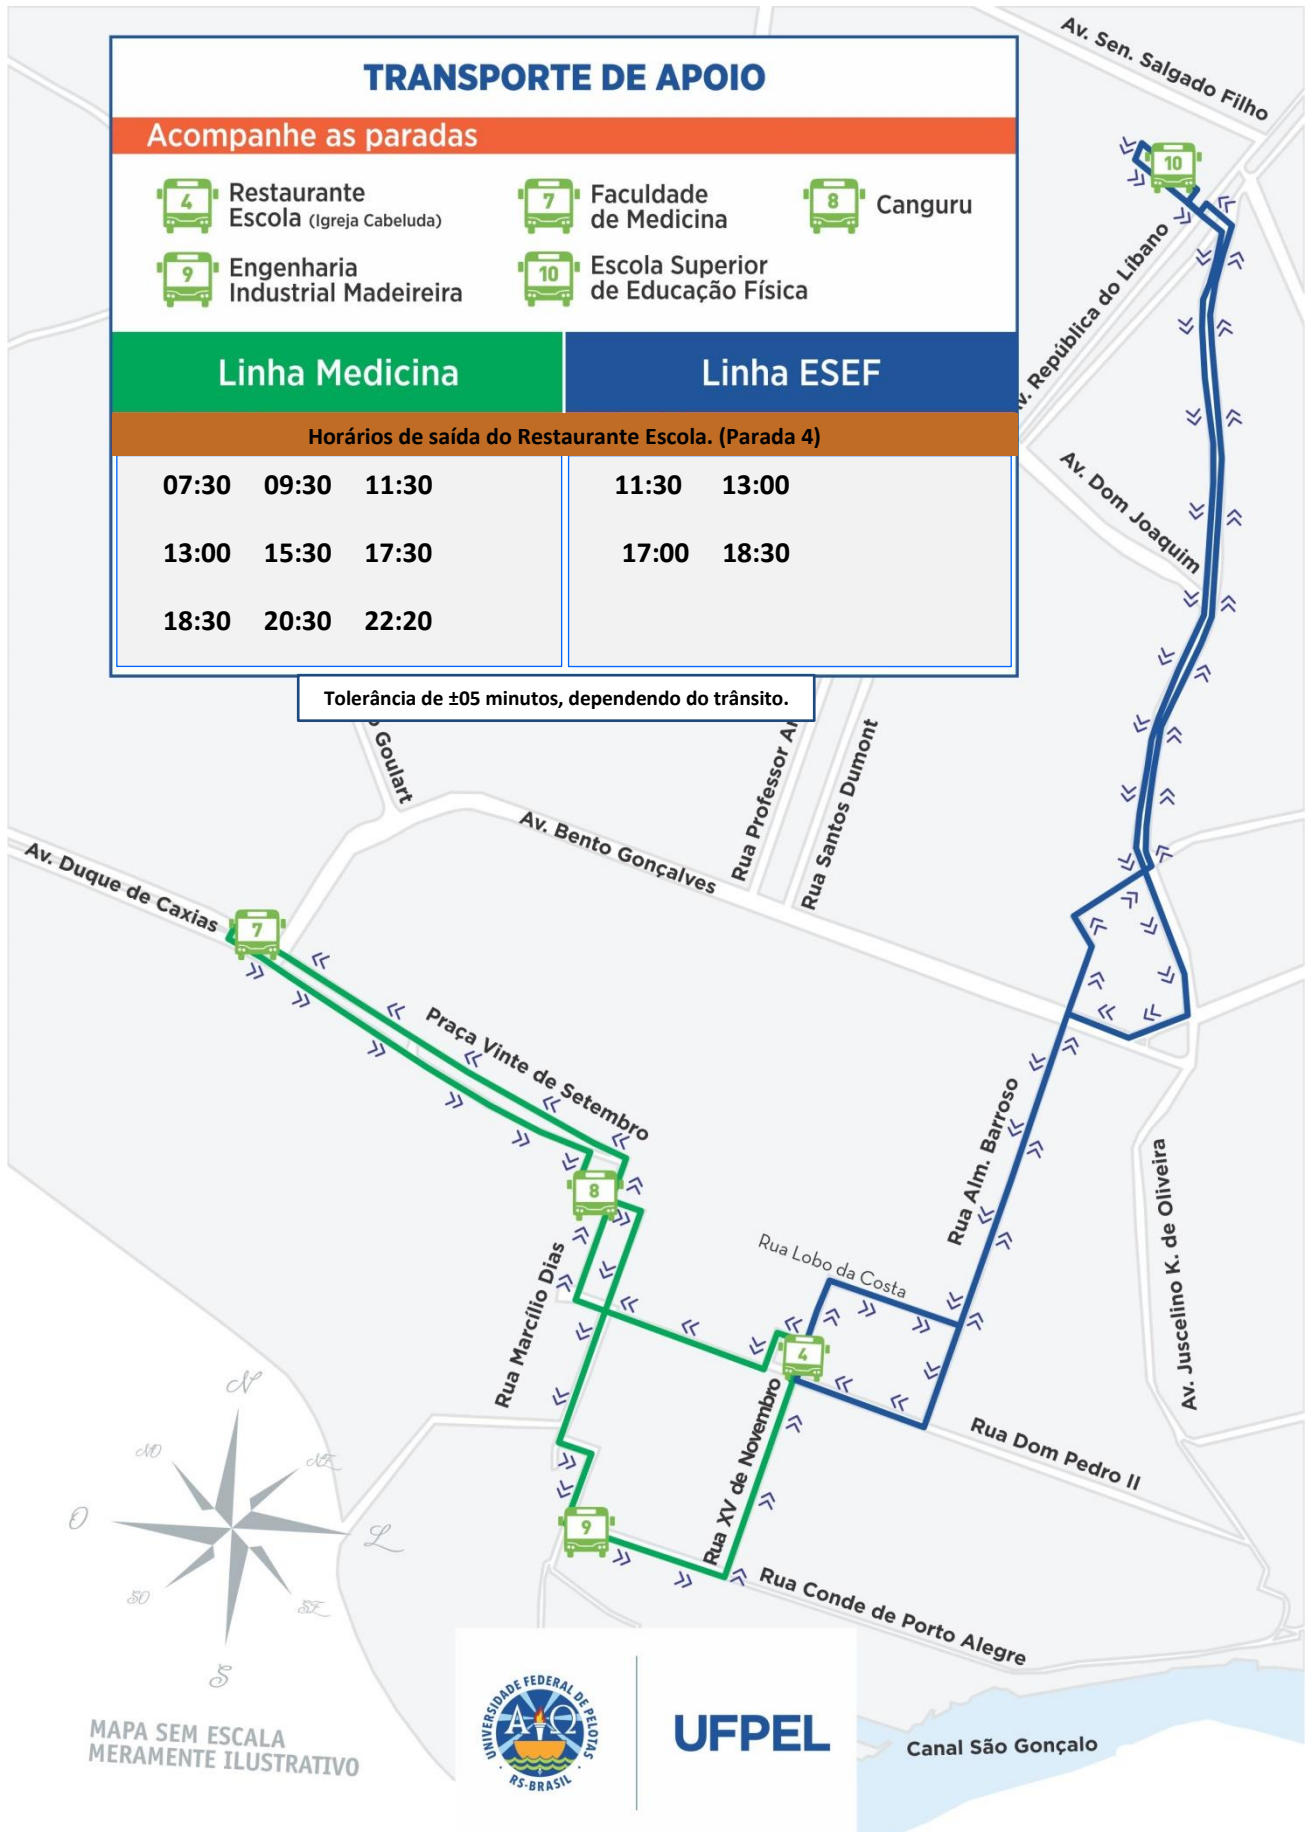

MAPA SEM ESCALA
MERAMENTE ILUSTRATIVO

Canal São Gonçalo

TRANSPORTE DE APOIO

Linha Porto - Centro

- 1** Campus Anglo
- 2** Cotada/Alfândega
- 3** ICH/FaUrb
- 4** Campus II
- 5** Restaurante Escola (Igreja Cabeluda)
- 6** Antigo Salis Goulart (ICH-Geografia)
- 7** ALM (Rua Álvaro Chaves entre Tiradentes e Telles)

Horário de Saída do Campus Anglo (Parada 1)

MANHÃ	*07:30 e *8:00 8:20 09:00 09:20 10:00 10:20 11:00 11:20 11:50 12:00 12:20 12:50
TARDE	13:00 13:30 14:00 14:20 15:00 15:20 16:00 16:20 16:50 17:00 17:20
NOITE	18:00 18:20 19:00 19:20 20:00 20:20 21:00 21:20 22:00 22:20

* 07:30 e 8:00 saída do Restaurante Escola(Parada 5)

Horários em vermelho são referentes ao Veículo com Acesso PNE

UFPEL

TRANSPORTE DE APOIO

Acompanhe as paradas

- | | | |
|---|--|--|
|  4 Restaurante Escola (Igreja Cabeluda) |  7 Faculdade de Medicina |  8 Canguru |
|  9 Engenharia Industrial Madeireira |  10 Escola Superior de Educação Física | |

Linha Medicina

Linha ESEF

Horários de saída do Restaurante Escola. (Parada 4)

07:30	09:30	11:30	11:30	13:00
13:00	15:30	17:30	17:00	18:30
18:30	20:30	22:20		

Tolerância de ± 05 minutos, dependendo do trânsito.