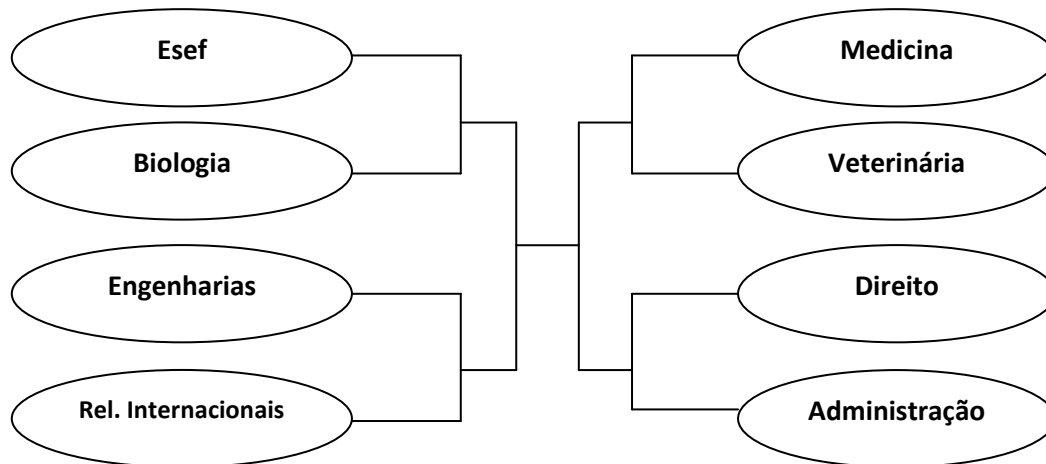

VOLEIBOL MASCULINO

Grupos

A	B	C	D
Esef	Engenharias	Medicina	Direito
Enfermagem	Arquitetura	Agronomia	Rel. Internacionais
Veterinária	Administração	Biologia	Computação

2ª e 3ª Fases (04/03)