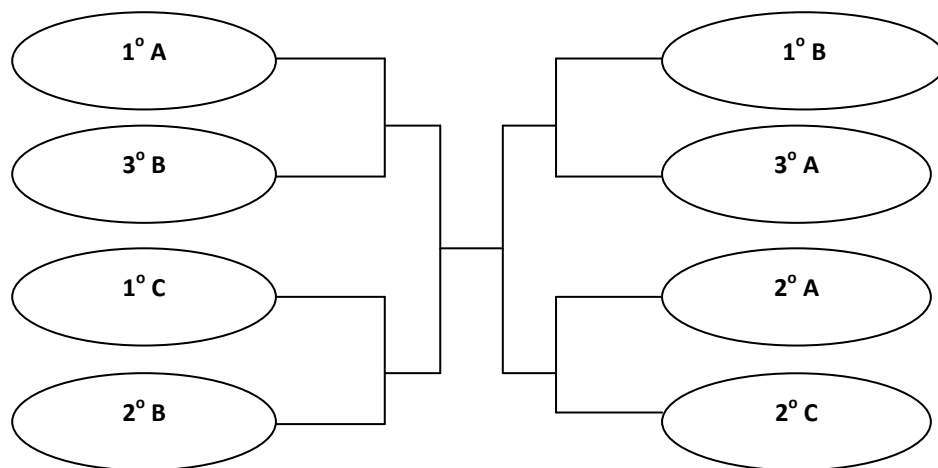

JOGOS DA UFPEL 2016 - BASQUETEBOL

PROGRAMAÇÃO

SÁBADO – 15/10

FASE CLASSIFICATÓRIA

QUADRA 01								QUADRA 2						
Horário	Naipes	Jogo	Chave	Equipe	X	Equipe		Horário	Naipes	Jogo	Chave	Equipe	X	Equipe
09:00	Mas	1	A	Agronomia	21 X 36	Esef Lic. D.		09:00	Fem	1	A	Engenharias	02 X 00	Enfermagem
09:30	Mas	2	A	Biologia	08 X 14	Enfermagem		09:30	Fem	2	A	Direito	15 X 17	Esef Lic. D.
10:00	Mas	3	B	Esef	00 X 02	Humanas		10:00	Fem	3	B	Esef	02 X 00	Arquitetura
10:30	Mas	4	B	Computação	19 X 03	Relações Int.		10:30	Fem	4	B	Relações Int.	03 X 26	Medicina
11:00	Mas	5	A	Agronomia	39 X 09	Biologia		11:00	Fem	5	A	Engenharias	20 X 25	Direito
11:30	Mas	6	A	Esef Lic. D.	25 X 14	Enfermagem		11:30	Fem	6	A	Enfermagem	10 X 18	Esef Lic. D.
12:00	Mas	7	B	Esef	28 X 12	Computação		12:00	Fem	7	B	Esef	18 X 06	Relações Int.
12:30	Mas	8	C	Engenharias	30 X 16	Direito		12:30	Fem	8	B	Arquitetura	00 X 27	Medicina
13:00	Mas	9	B	Humanas	14 X 19	Relações Int.		13:00	Fem	9	A	Engenharias	06 X 20	Esef Lic. D.
13:30	Mas	10	A	Agronomia	24 X 18	Enfermagem		13:30	Fem	10	A	Direito	15 X 06	Enfermagem
14:00	Mas	11	C	Engenharias	22 X 23	Medicina		14:00	Fem	11	B	Esef	12 X 04	Medicina
14:30	Mas	12	A	Esef Lic. D.	02 X 00	Biologia		14:30	Fem	12	B	Relações Int.	10 X 02	Arquitetura
15:00	Mas	13	B	Esef	30 X 11	Relações Int.		15:00	Mas	14	B	Humanas	15 X 25	Computação
15:30	Mas	15	C	Direito	17 X 31	Medicina		15:30					X	

BASQUETEBOL MASCULINO

Grupos

A	B	C
Agronomia	Esef	Engenharias
Esef Lic. Diurno	Humanas	Direito
Biologia	Computação	Medicina
Enfermagem	Relações Internacionais	

2ª e 3ª Fases (04/03)

BASQUETEBOL FEMININO

Grupos