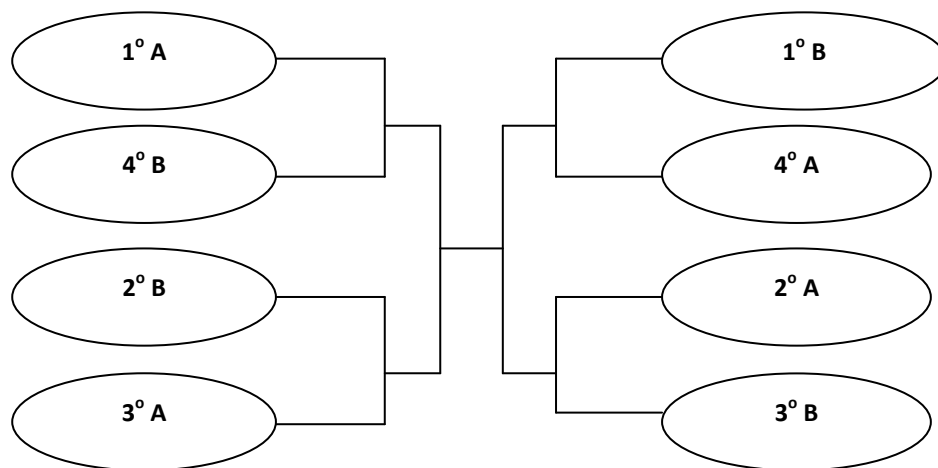

JOGOS DA UFPEL 2016 - BASQUETEBOL

PROGRAMAÇÃO

SÁBADO – 15/10

FASE CLASSIFICATÓRIA

QUADRA 01								QUADRA 2						
Horário	Naipes	Jogo	Chave	Equipe	X	Equipe		Horário	Naipes	Jogo	Chave	Equipe	X	Equipe
09:00	Mas	1	A	Agronomia	21 X 36	Esef Lic. D.		09:00	Fem	1	A	Engenharias	02 X 00	Enfermagem
09:30	Mas	2	A	Biologia	08 X 14	Enfermagem		09:30	Fem	2	A	Direito	15 X 17	Esef Lic. D.
10:00	Mas	3	B	Esef	00 X 02	Humanas		10:00	Fem	3	B	Esef	02 X 00	Arquitetura
10:30	Mas	4	B	Computação	19 X 03	Relações Int.		10:30	Fem	4	B	Relações Int.	03 X 26	Medicina
11:00	Mas	5	A	Agronomia	39 X 09	Biologia		11:00	Fem	5	A	Engenharias	20 X 25	Direito
11:30	Mas	6	A	Esef Lic. D.	25 X 14	Enfermagem		11:30	Fem	6	A	Enfermagem	10 X 18	Esef Lic. D.
12:00	Mas	7	B	Esef	28 X 12	Computação		12:00	Fem	7	B	Esef	18 X 06	Relações Int.
12:30	Mas	8	C	Engenharias	30 X 16	Direito		12:30	Fem	8	B	Arquitetura	00 X 27	Medicina
13:00	Mas	9	B	Humanas	14 X 19	Relações Int.		13:00	Fem	9	A	Engenharias	06 X 20	Esef Lic. D.
13:30	Mas	10	A	Agronomia	24 X 18	Enfermagem		13:30	Fem	10	A	Direito	15 X 06	Enfermagem
14:00	Mas	11	C	Engenharias	22 X 23	Medicina		14:00	Fem	11	B	Esef	12 X 04	Medicina
14:30	Mas	12	A	Esef Lic. D.	02 X 00	Biologia		14:30	Fem	12	B	Relações Int.	10 X 02	Arquitetura
15:00	Mas	13	B	Esef	30 X 11	Relações Int.		15:00	Mas	14	B	Humanas	15 X 25	Computação
15:30	Mas	15	C	Direito	17 X 31	Medicina		15:30					X	

BASQUETEBOL MASCULINO

Grupos

A	B	C
Agronomia	Esef	Engenharias
Esef Lic. Diurno	Humanas	Direito
Biologia	Computação	Medicina
Enfermagem	Relações Internacionais	

2ª e 3ª Fases (04/03)

BASQUETEBOL FEMININO

Grupos

A	B
Engenharias	Esef
Enfermagem	Arquitetura
Direito	Relações Internacionais
Esef Lic. Diurno	Medicina

2ª e 3ª Fases (04/03)

JOGOS DA UFPEL 2016 - VOLEIBOL

PROGRAMAÇÃO

QUARTA-FEIRA – 12/10

FASE CLASSIFICATÓRIA