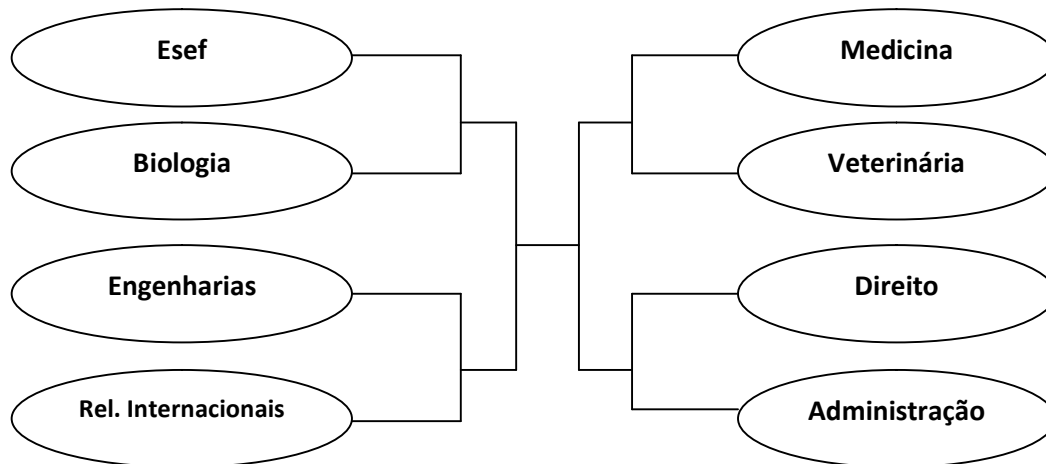

VOLEIBOL MASCULINO

Grupos

A	B	C	D
Esef	Engenharias	Medicina	Direito
Enfermagem	Arquitetura	Agronomia	Rel. Internacionais
Veterinária	Administração	Biologia	Computação

2ª e 3ª Fases (05/11)