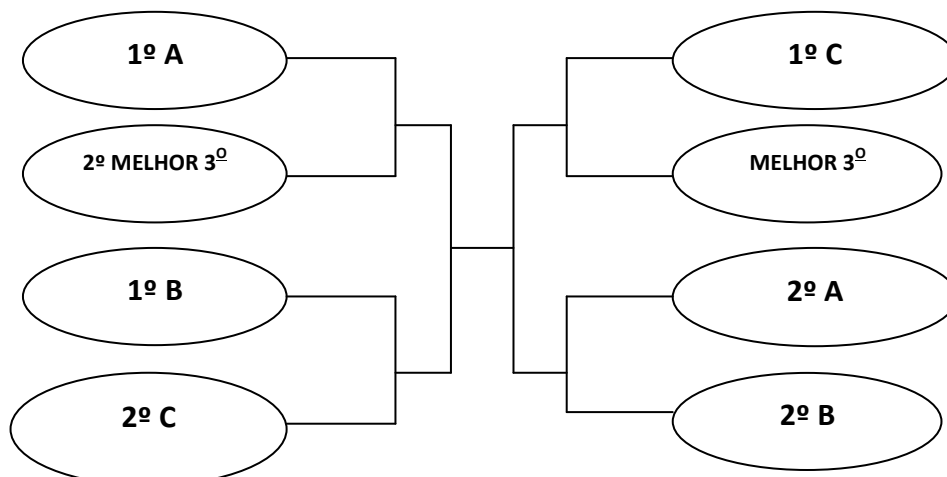

Futsal Feminino - (26/09)

SÁBADO – 26/09

Hora	Jogo	Naipes	Equipe 01		Equipe 02
08:30	1	M	ESEF BACHARELADO	X	ENGENHARIAS
09:00	2	M	ESEF PÓS	X	ADMINISTRAÇÃO
09:30	3	M	AGRONOMIA	X	DIREITO
10:00	4	M	ESEF LIC DIURNO	X	ENFERMAGEM
10:30	5	F	MEDICINA	X	ENFERMAGEM
11:00	6	F	AGRONOMIA	X	BIOLOGIA
11:30	7	F	EDUCAÇÃO FÍSICA	X	ARQUITETURA
12:00	8	F	ENGENHARIAS	X	REL. INTERNACIONAIS
12:30	9	M	Venc. Jogo 1	X	Venc. Jogo 2
13:00	10	M	Venc. Jogo 3	X	Venc. Jogo 4
13:30	11	F	Venc. Jogo 5	X	Venc. Jogo 6
14:00	12	F	Venc. Jogo 7	X	Venc. Jogo 8
14:30	13	M	Final	X	
15:00	14	F	Final	X