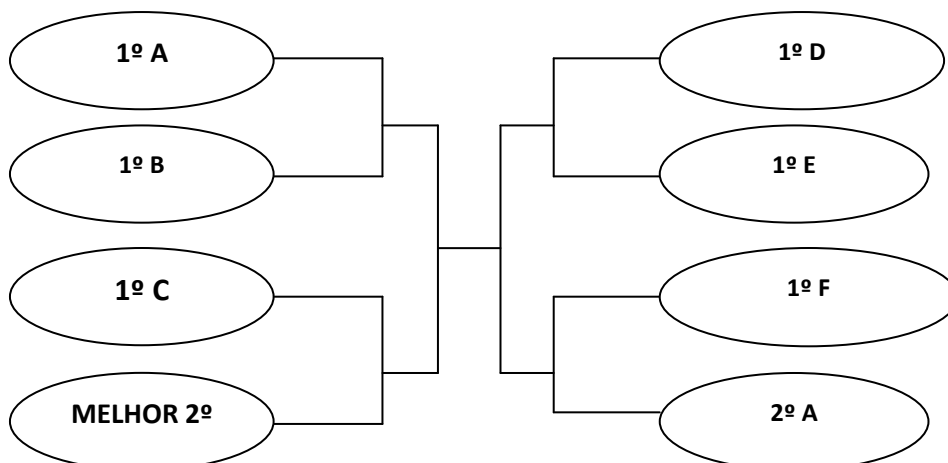

Futsal Masculino - (26/09)